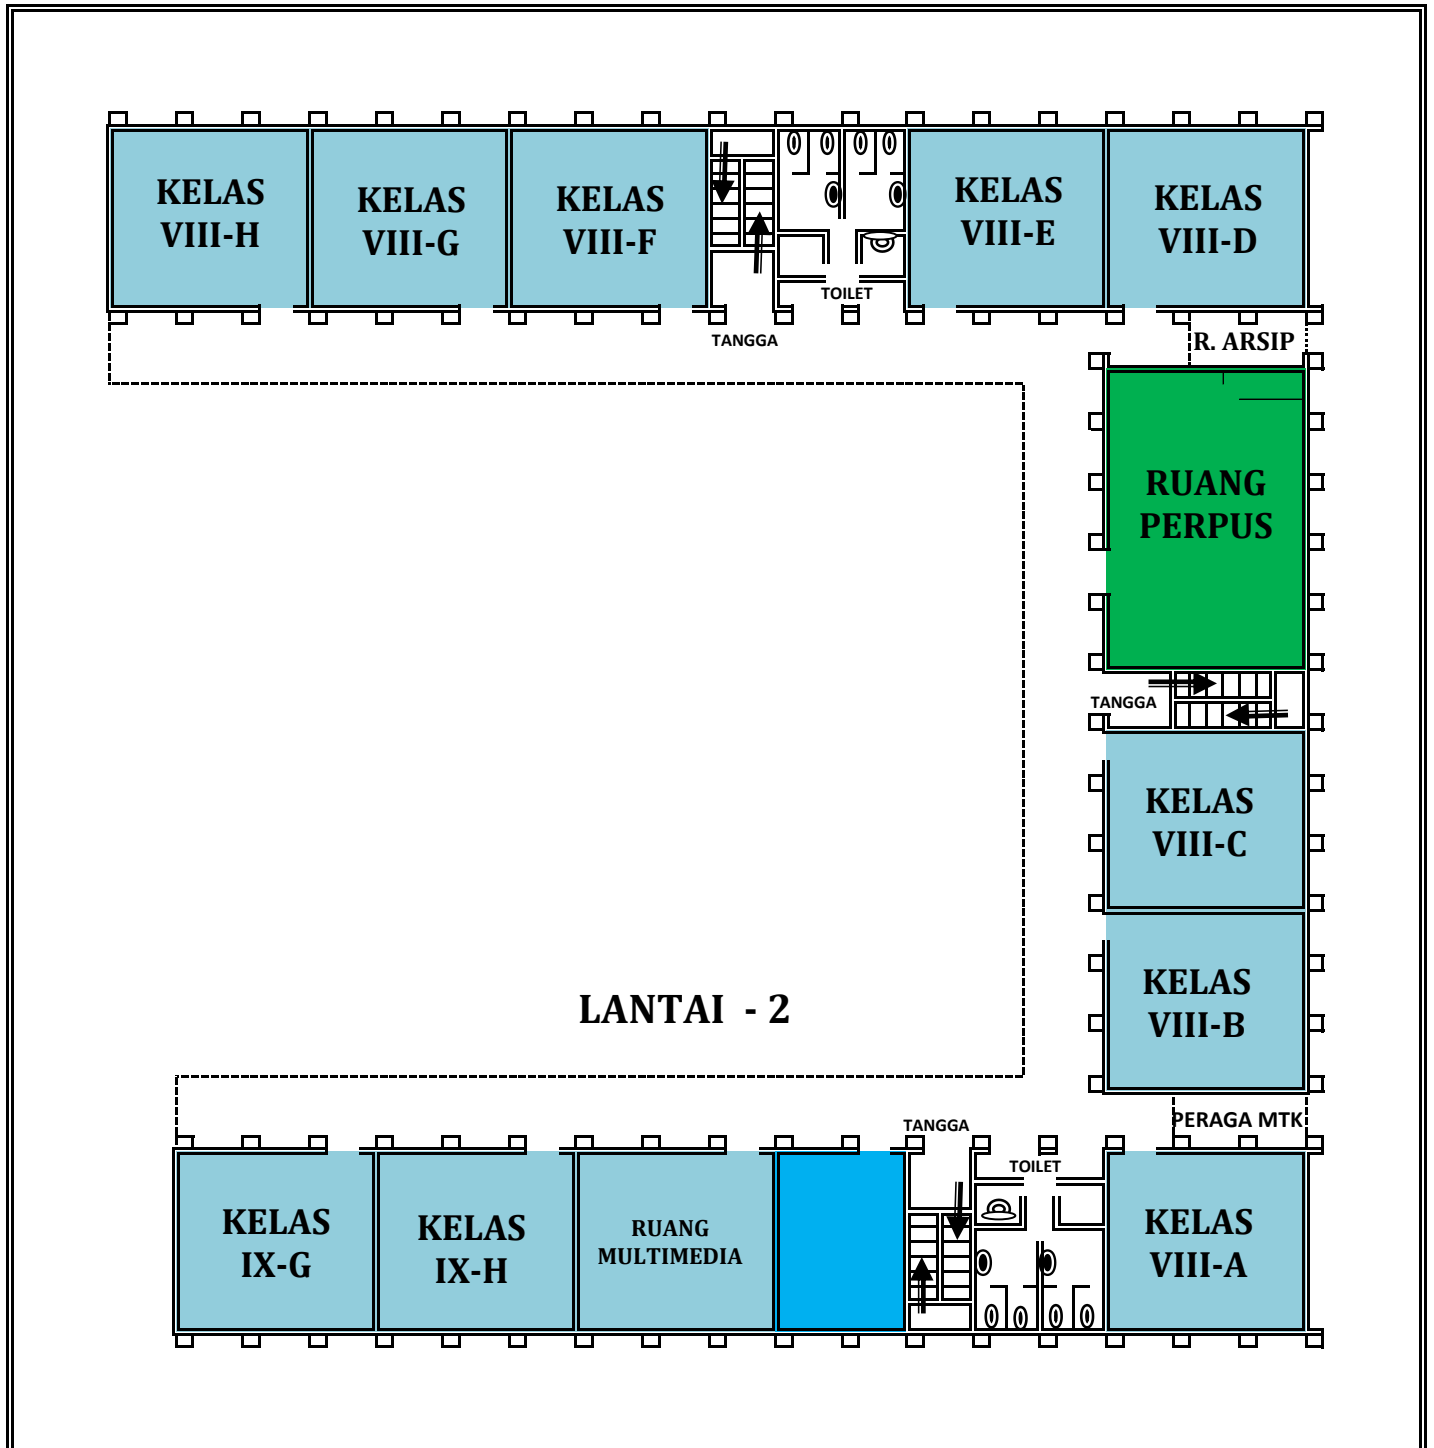

LANTAI 1

DENAH RUANG KELAS SMP NEGERI 122 JAKARTA TAHUN PELAJARAN 2024/2025

UTARA

LANTAI 2

**DENAH RUANG KELAS
SMP NEGERI 122 JAKARTA
TAHUN PELAJARAN 2024/2025**

UTARA

LANTAI 3

DENAH RUANG KELAS
SMP NEGERI 122 JAKARTA
TAHUN PELAJARAN 2024/2025