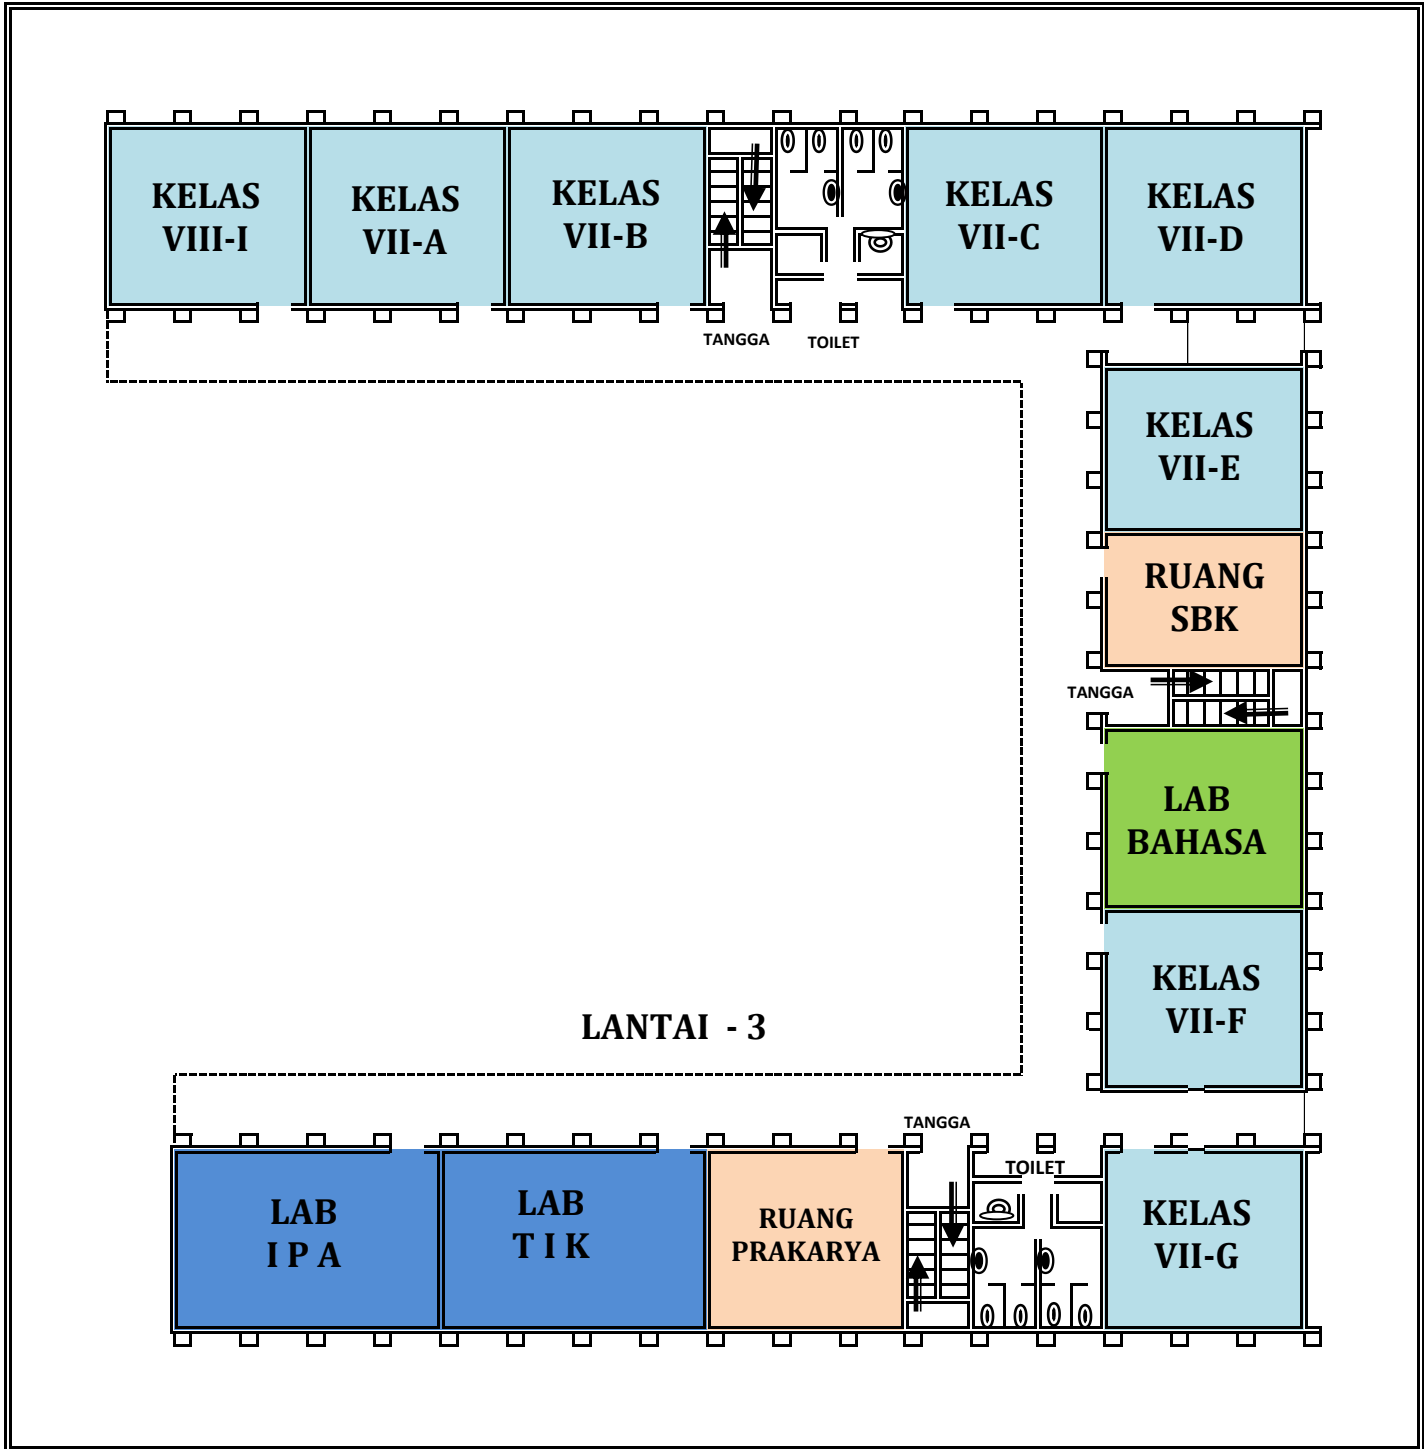

LANTAI 1

DENAH RUANG KELAS SMP NEGERI 122 JAKARTA TAHUN PELAJARAN 2024/2025

UTARA

LANTAI 2

**DENAH RUANG KELAS
SMP NEGERI 122 JAKARTA
TAHUN PELAJARAN 2024/2025**

UTARA

LANTAI 3

DENAH RUANG KELAS
SMP NEGERI 122 JAKARTA
TAHUN PELAJARAN 2024/2025

Jakarta, 3 Juni 2024
Kepala SMP Negeri 122 Jakarta

ABDUL DJALIL
NIP. 197111121998011001