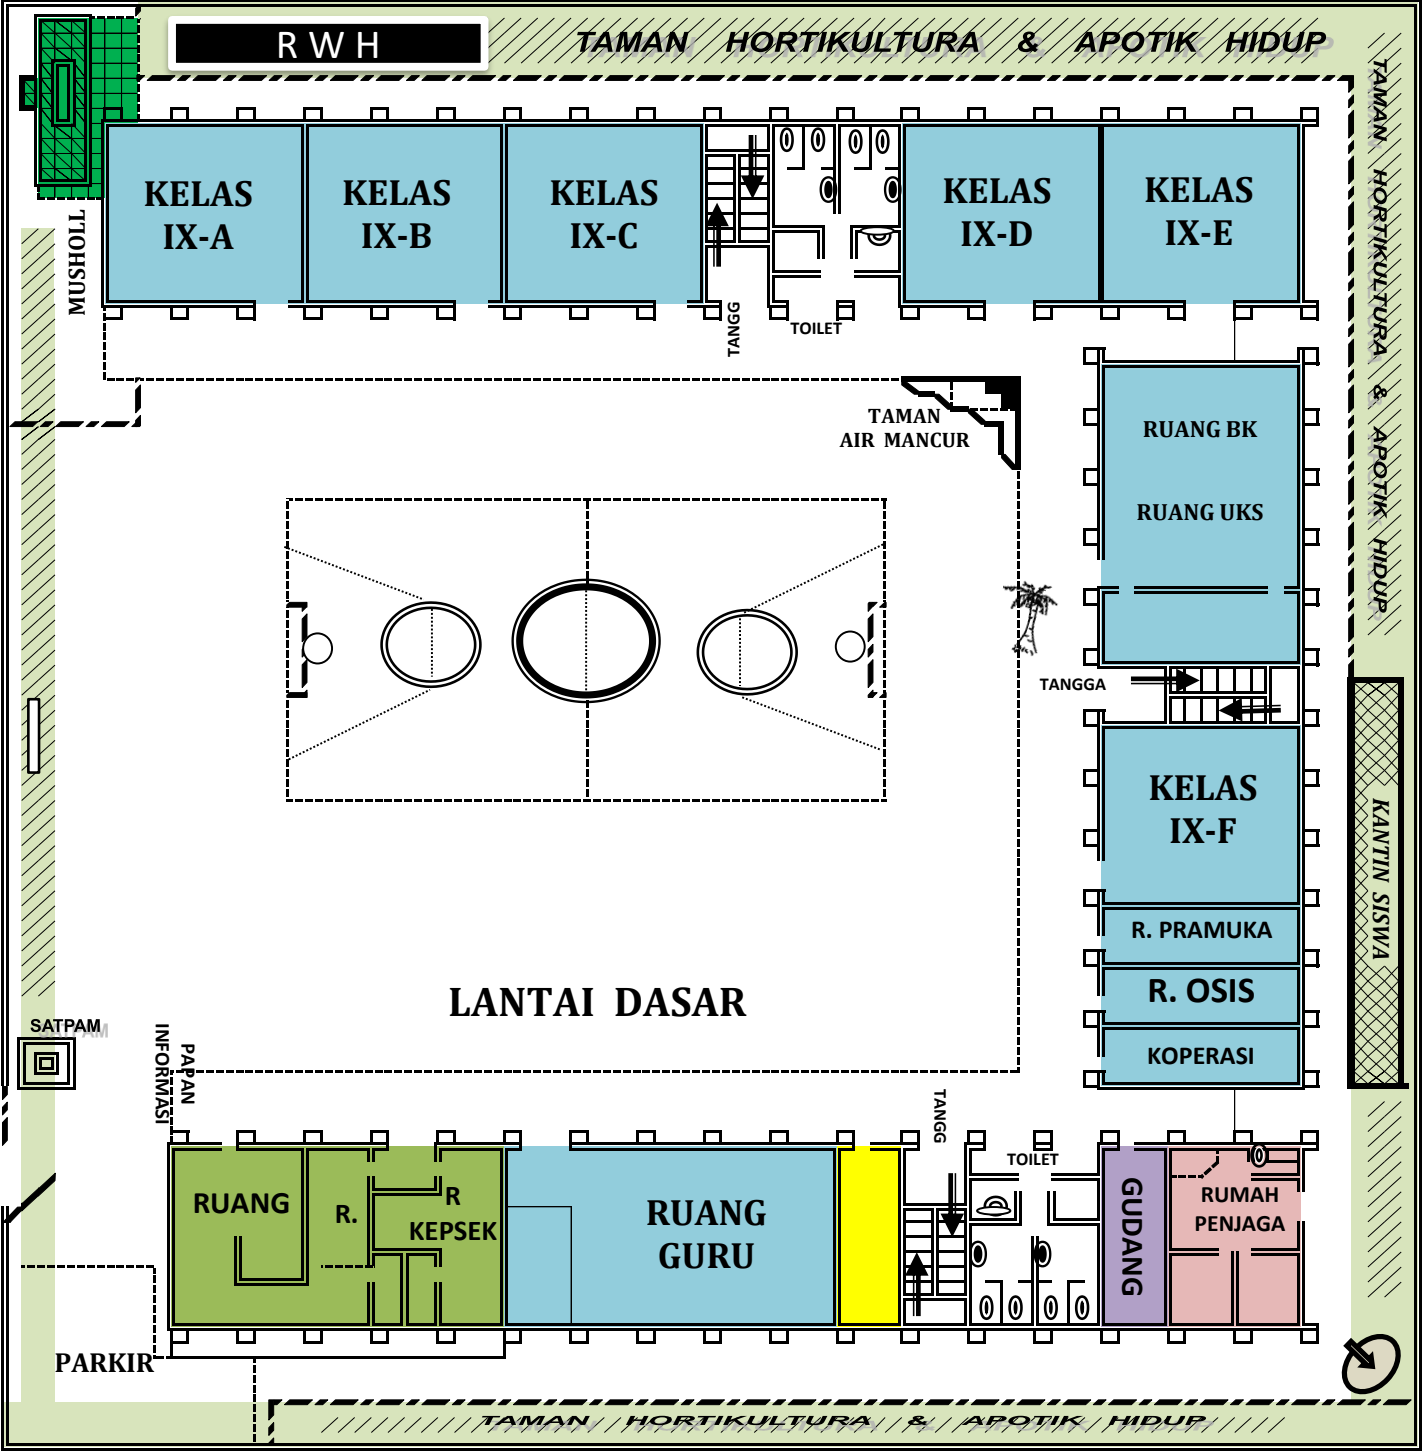

LANTAI 1

DENAH RUANG KELAS SMP NEGERI 122 JAKARTA TAHUN PELAJARAN 2024/2025

UTARA

LANTAI 2

**DENAH RUANG KELAS
SMP NEGERI 122 JAKARTA
TAHUN PELAJARAN 2024/2025**

UTARA

LANTAI 3

DENAH RUANG KELAS
SMP NEGERI 122 JAKARTA
TAHUN PELAJARAN 2024/2025